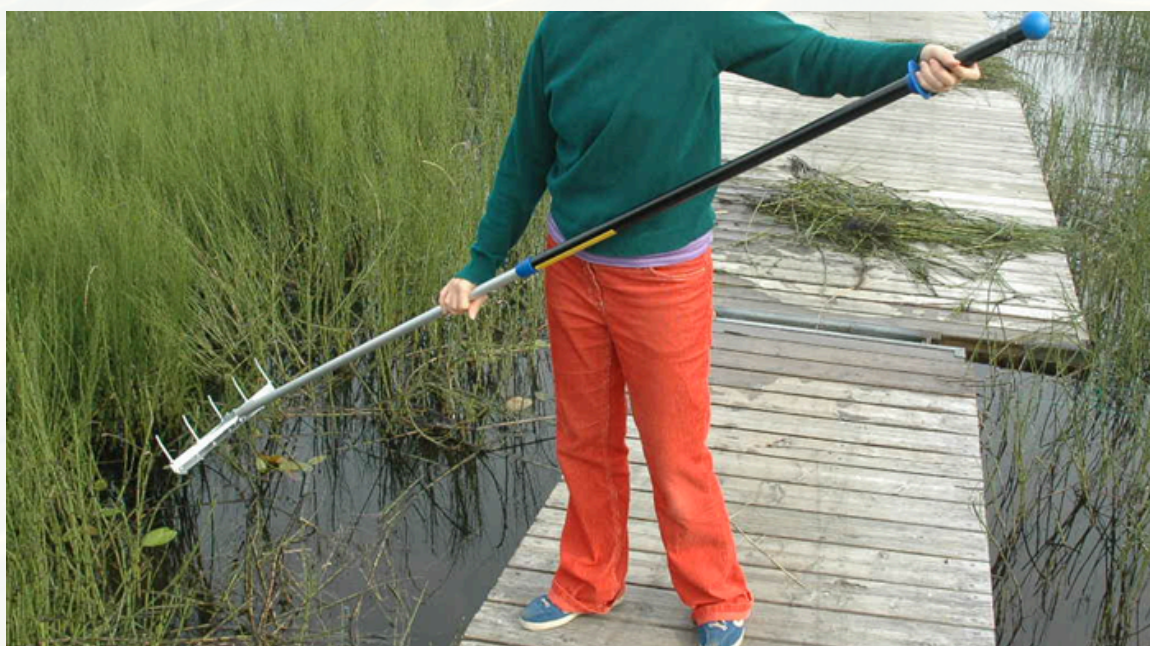

RATEAU DE FAUCARDAGE MANUEL HANDY

Le RATEAU Dorocutter Handy est un outil pratique combinant lame et râteau.

Idéal pour faucardage des petits espaces, comme les abords des jetées.

Il est doté d'un manche télescopique ergonomique.

Les lames sont interchangeables et l'outil possède un manche en aluminium et une lame et un râteau galvanisé.

Caractéristiques techniques :

Caractéristique	Détails
Largeur de travail	40 cm
longueur de la poignée	120-200 cm
Poids	1,5 kg