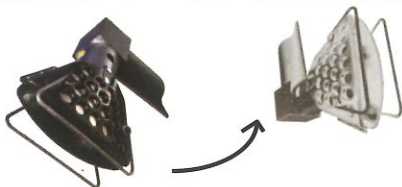

Heat Pulse

Le desherbeur à air chaud pulsé

Puissant, économique et écologique ! Fourni avec chariot support ergonomique

Désherbage efficace en milieu urbain, voirie, parcs et jardins...en respectant votre environnement

Buse sans échauffement orientable

La buse sans échauffement est orientable par pression d'un simple clic, très pratique pour les endroit difficiles, bordures, massifs, trottoirs ...

Poignée piézo-électrique à allumage automatique

Parce que votre sécurité n'a pas de prix

Notre desherbeur Heat Pulse est fourni avec un détendeur de sécurité propane qui coupe l'arrivée du gaz dès que le moindre défaut est détecté sur le circuit gaz. Le tuyau d'origine de longueur 8m, conçu pour la haute pression est sans date de péremption. Les raccords sont sertis pour une sécurité et une solidité accrues, avec étanchéité sphéro-conique, donc sans joint et sans usure prématurée.

Un chariot de transport optimisé !

Utilisation en mode poussé ou tiré
Support de lance intégré pour les grand linéaires
Chariot réversible gauche ou droite
Frein intégré et roue jockey directionnelle
Timon réglable pour la hauteur de travail